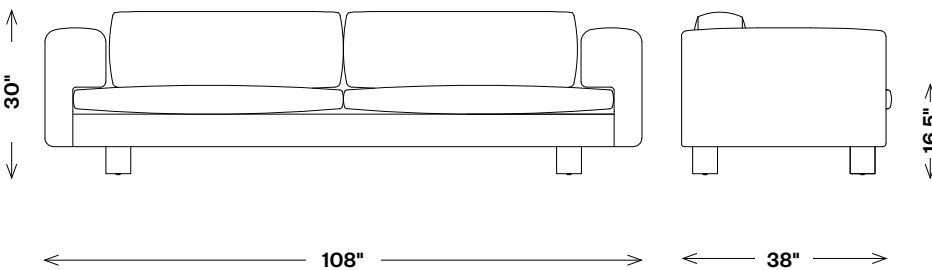

DURANT 108" SOFA

EJV1554-108

Materials Shown

TORI SALMON

Dimensions

Width: 108"

Depth: 38"

Height: 30"